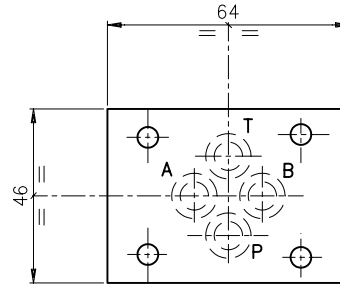

END PLATE EB2..3

VERKETTUNGSPLATTE EB2..3

End plate / Verkettungsplatte.

Weight / Gewicht = 0.4 kg

Set of 8 pcs. / Satz von 8 Stk.

Hydr. symbol
Symbol

Ordering code

Bestell-Code :

EUROFLUID

end plate = B2
Verkettungsplatte

CETOP 3

0 - 1 - 2 - 3 - 4 - 5

see symbol - siehe Symbol