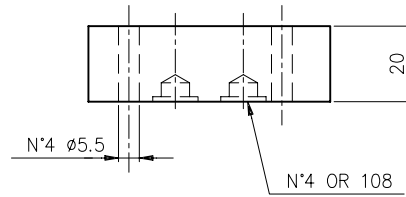

END PLATE EB2..3

VERKETTUNGSPLATTE EB2..3

End plate / Verkettungsplatte.

Weight / Gewicht = 0.4 kg

Set of 8 pcs. / Satz von 8 Stk.

Hydr. symbol
Symbol

Ordering code

Bestell-Code :

EUROFLUID

end plate = B2
Verkettungsplatte

CETOP 3

0 - 1 - 2 - 3 - 4 - 5

see symbol - siehe Symbol