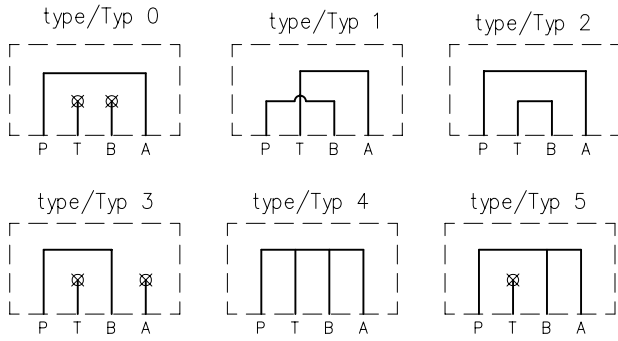

END PLATE EB2..3

VERKETTUNGSPLATTE EB2..3

End plate / Verkettungsplatte.

Weight / Gewicht = 0.4 kg

Set of 8 pcs. / Satz von 8 Stk.

Hydr. symbol
Symbol

Ordering code

Bestell-Code :

EUROFLUID

end plate = B2
Verkettungsplatte

CETOP 3

0 - 1 - 2 - 3 - 4 - 5

see symbol - siehe Symbol