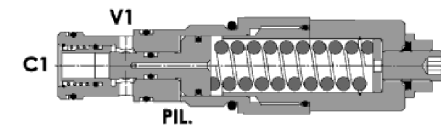

2x Cavity 33122/SAE12-3C

FPO 100 C (2x)