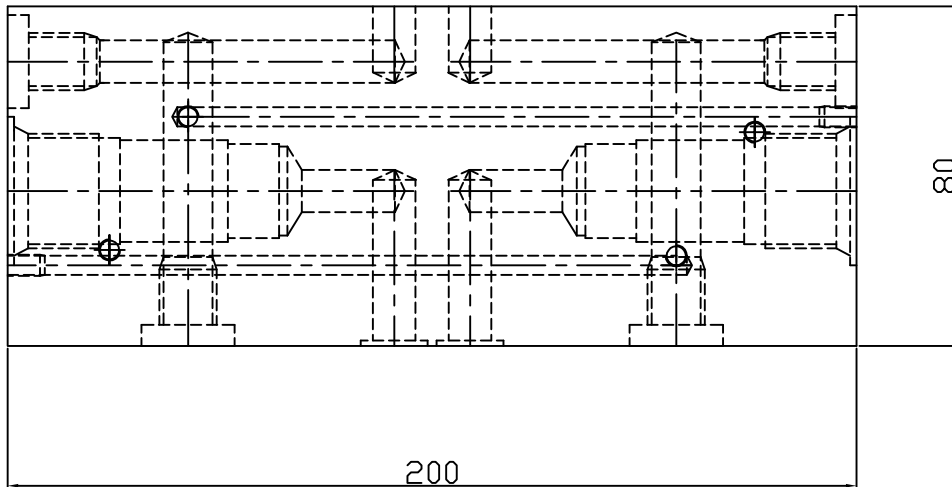

2x Cavity 33122/SAE12-3C

FPO 100 C (2x)