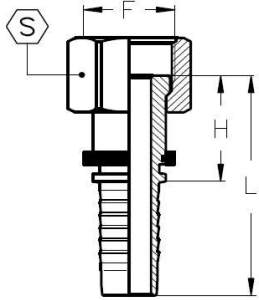

## ORFS wartelkoppeling vlakke afdichting type ORFS

### Modellen:

Bestelnummer	slangmaat	F UNF	H	L	S	max. werkdruk bar*
C09ORFS-04	1/4	9/16	22,5	55	17	450
C11ORFS-04	1/4	11/16	25	53	22	450
C11ORFS-05	5/16	11/16	25	53	22	350
C11ORFS-06	3/8	11/16	24,5	55	22	450
C13ORFS-06	3/8	13/16	28,5	59	24	450
C13ORFS-08	1/2	13/16	28,5	61,5	24	415
C16ORFS-08	1/2	1	33	86	30	415
C19ORFS-08	1/2	1 3/16	35,5	68,5	36	415
C16ORFS-10	5/8	1	33	68,5	30	350
C19ORFS-10	5/8	1 3/16	35,5	71,5	36	350
C19ORFS-12	3/4	1 3/16	37,5	78	36	350
C23ORFS-12	3/4	1 7/16	39	79,5	41	350
C23ORFS-16	1	1 7/16	39,5	90,5	41	280
C27ORFS-20	1 1/4	1 11/16	40	91	50	280

### Modellen:

Bestelnummer	slangmaat	F UNF	H	L	K	S	max. werkdruk bar*
C09ORFS45-04	1/4	9/16	32,5	60,5	10,5	17	450
C11ORFS45-04	1/4	11/16	34,5	62,5	12,5	22	450
C11ORFS45-05	5/16	11/16	35	63	12,5	22	350
C11ORFS45-06	3/8	11/16	36	66,5	12,5	22	450
C13ORFS45-06	3/8	13/16	38,5	69	15	24	450
C13ORFS45-08	1/2	13/16	42,5	75,5	15,5	24	415
C16ORFS45-08	1/2	1	45	78	17,5	30	415
C19ORFS45-08	1/2	1 3/16	47	80	20,5	36	415
C16ORFS45-10	5/8	1	49	85	18	30	350
C19ORFS45-10	5/8	1 3/16	51,5	87,5	20,5	36	350
C19ORFS45-12	3/4	1 3/16	58	99	21	36	350
C23ORFS45-12	3/4	1 7/16	60,5	101	23,5	41	350
C23ORFS45-16	1	1 7/16	73	124	24	41	280
C27ORFS45-20	1 1/4	1 11/16	75	126	26,5	50	280