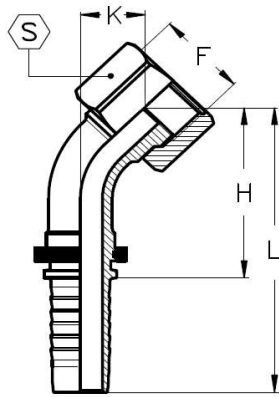

## ORFS wartelkoppeling vlakke afdichting type ORFS

### Modellen:

Bestelnummer	slangmaat	F UNF	H	L	S	max. werkdruk bar*
C09ORFS-04	1/4	9/16	22,5	55	17	450
C11ORFS-04	1/4	11/16	25	53	22	450
C11ORFS-05	5/16	11/16	25	53	22	350
C11ORFS-06	3/8	11/16	24,5	55	22	450
C13ORFS-06	3/8	13/16	28,5	59	24	450
C13ORFS-08	1/2	13/16	28,5	61,5	24	415
C16ORFS-08	1/2	1	33	86	30	415
C19ORFS-08	1/2	1 3/16	35,5	68,5	36	415
C16ORFS-10	5/8	1	33	68,5	30	350
C19ORFS-10	5/8	1 3/16	35,5	71,5	36	350
C19ORFS-12	3/4	1 3/16	37,5	78	36	350
C23ORFS-12	3/4	1 7/16	39	79,5	41	350
C23ORFS-16	1	1 7/16	39,5	90,5	41	280
C27ORFS-20	1 1/4	1 11/16	40	91	50	280

### Modellen:

Bestelnummer	slangmaat	F UNF	H	L	K	S	max. werkdruk bar*
C09ORFS45-04	1/4	9/16	32,5	60,5	10,5	17	450
C11ORFS45-04	1/4	11/16	34,5	62,5	12,5	22	450
C11ORFS45-05	5/16	11/16	35	63	12,5	22	350
C11ORFS45-06	3/8	11/16	36	66,5	12,5	22	450
C13ORFS45-06	3/8	13/16	38,5	69	15	24	450
C13ORFS45-08	1/2	13/16	42,5	75,5	15,5	24	415
C16ORFS45-08	1/2	1	45	78	17,5	30	415
C19ORFS45-08	1/2	1 3/16	47	80	20,5	36	415
C16ORFS45-10	5/8	1	49	85	18	30	350
C19ORFS45-10	5/8	1 3/16	51,5	87,5	20,5	36	350
C19ORFS45-12	3/4	1 3/16	58	99	21	36	350
C23ORFS45-12	3/4	1 7/16	60,5	101	23,5	41	350
C23ORFS45-16	1	1 7/16	73	124	24	41	280
C27ORFS45-20	1 1/4	1 11/16	75	126	26,5	50	280