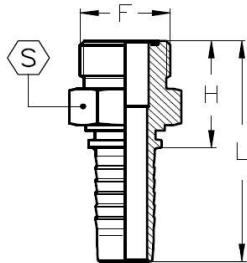

ORFS 90° wartelkoppeling vlakke afdrichting type ORFS90

Modellen:

Bestelnummer	slangmaat	F UNF	H	L	K	S	max. werkdruk bar*
C09ORFS90-04	1/4	9/16	27	55	21	17	450
C11ORFS90-04	1/4	11/16	27	55	24	22	450
C11ORFS90-05	5/16	11/16	29	57	25	22	350
C11ORFS90-06	3/8	11/16	31,5	62	24,5	22	450
C13ORFS90-06	3/8	13/16	31	61	30	24	450
C13ORFS90-08	1/2	13/16	39	72	31	24	415
C16ORFS90-08	1/2	1	39	72	34	30	415
C19ORFS90-08	1/2	1 3/16	39	72	42	36	415
C16ORFS90-10	5/8	1	45	81	35	30	350
C19ORFS90-10	5/8	1 3/16	45	81	42	36	350
C19ORFS90-12	3/4	1 3/16	55	95	45	36	350
C23ORFS90-12	3/4	1 7/16	55	95	49	41	350
C23ORFS90-16	1	1 7/16	71	122	55	41	350
C27ORFS90-20	1 1/4	1 11/16	86	143	63	50	210

ORFS koppeling met uitwendige draad vlakke afdrichting type ORMS (exclusief O-ring)

Modellen:

Bestelnummer	slangmaat	F UNF	H	L	S	O-ring	max. werkdruk bar*
C09ORMS-04	1/4	9/16	23,5	51,5	17	OR7,66X1,78	450
C11ORMS-04	1/4	11/16	25,5	53,5	19	OR9,25X1,78	450
C11ORMS-05	5/16	11/16	25,5	53,5	19	OR9,25X1,78	350
C11ORMS-06	3/8	11/16	25,5	56	19	OR9,25X1,78	450
C13ORMS-06	3/8	13/16	28,5	59	22	OR12,42X1,78	450
C16ORMS-06	3/8	1	33	63,5	27	OR15,6X1,78	450
C13ORMS-08	1/2	13/16	29,5	62,5	27	OR12,42X1,78	415
C16ORMS-08	1/2	1	34	67	27	OR15,6X1,78	415
C19ORMS-08	1/2	1 3/16	37	70	32	OR18,77X1,78	415
C16ORMS-10	5/8	1	34	70	27	OR15,6X1,78	350
C19ORMS-10	5/8	1 3/16	37	73	32	OR18,77X1,78	350
C19ORMS-12	3/4	1 3/16	38	78,5	32	OR18,77X1,78	350
C23ORMS-12	3/4	1 7/16	42,5	83	41	OR23,52X1,78	350
C23ORMS-16	1	1 7/16	44	95	41	OR18,77X1,78	280
C27ORMS-20	1 1/4	1 11/16	46	104	46	OR29,87X1,78	210