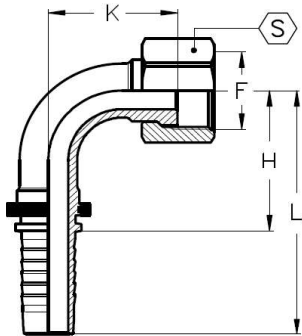

ORFS 90° wartelkoppeling vlakke afdrichting type ORFS90

Modellen:

Bestelnummer	slangmaat	F UNF	H	L	K	S	max. werkdruk bar*
C09ORFS90-04	1/4	9/16	27	55	21	17	450
C11ORFS90-04	1/4	11/16	27	55	24	22	450
C11ORFS90-05	5/16	11/16	29	57	25	22	350
C11ORFS90-06	3/8	11/16	31,5	62	24,5	22	450
C13ORFS90-06	3/8	13/16	31	61	30	24	450
C13ORFS90-08	1/2	13/16	39	72	31	24	415
C16ORFS90-08	1/2	1	39	72	34	30	415
C19ORFS90-08	1/2	1 3/16	39	72	42	36	415
C16ORFS90-10	5/8	1	45	81	35	30	350
C19ORFS90-10	5/8	1 3/16	45	81	42	36	350
C19ORFS90-12	3/4	1 3/16	55	95	45	36	350
C23ORFS90-12	3/4	1 7/16	55	95	49	41	350
C23ORFS90-16	1	1 7/16	71	122	55	41	350
C27ORFS90-20	1 1/4	1 11/16	86	143	63	50	210

ORFS koppeling met uitwendige draad vlakke afdrichting type ORMS (exclusief O-ring)

Modellen:

Bestelnummer	slangmaat	F UNF	H	L	S	O-ring	max. werkdruk bar*
C09ORMS-04	1/4	9/16	23,5	51,5	17	OR7,66X1,78	450
C11ORMS-04	1/4	11/16	25,5	53,5	19	OR9,25X1,78	450
C11ORMS-05	5/16	11/16	25,5	53,5	19	OR9,25X1,78	350
C11ORMS-06	3/8	11/16	25,5	56	19	OR9,25X1,78	450
C13ORMS-06	3/8	13/16	28,5	59	22	OR12,42X1,78	450
C16ORMS-06	3/8	1	33	63,5	27	OR15,6X1,78	450
C13ORMS-08	1/2	13/16	29,5	62,5	27	OR12,42X1,78	415
C16ORMS-08	1/2	1	34	67	27	OR15,6X1,78	415
C19ORMS-08	1/2	1 3/16	37	70	32	OR18,77X1,78	415
C16ORMS-10	5/8	1	34	70	27	OR15,6X1,78	350
C19ORMS-10	5/8	1 3/16	37	73	32	OR18,77X1,78	350
C19ORMS-12	3/4	1 3/16	38	78,5	32	OR18,77X1,78	350
C23ORMS-12	3/4	1 7/16	42,5	83	41	OR23,52X1,78	350
C23ORMS-16	1	1 7/16	44	95	41	OR18,77X1,78	280
C27ORMS-20	1 1/4	1 11/16	46	104	46	OR29,87X1,78	210