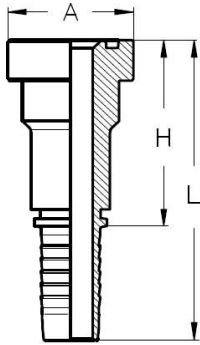

### Modellen:

Bestelnummer	slangmaat	Flens	H	L	A	max. werkdruk bar*
C12YP-12 ES	3/4	3/4	66	106,5	41,3	350
C16YP-16 ES	1	1	68	108,5	47,6	350

### Modellen:

Bestelnummer	slangmaat	Flens	H	L	K	A	max. werkdruk bar*
C12YP45-12 ES	3/4	3/4	71	112	34	41,3	350
C16YP45-16 ES	1	1	74	114	36	47,6	350

### Modellen:

Bestelnummer	slangmaat	Flens	H	L	K	A	max. werkdruk bar*
C12YP90-12 ES	3/4	3/4	55	95	64	41,3	350
C16YP90-16 ES	1	1	55	95	67	47,6	350

### Modellen O-ring:

Bestelnummer	t.b.v. Flens
SAE3/6-008/16	1/2
SAE3/6-012/16	3/4
SAE3/6-016/16	1
SAE3/6-020/16	1 1/4
SAE3/6-024/16	1 1/2
SAE3/6-032/16	2