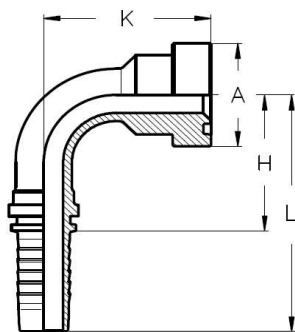

SUPERCAT 45° flenskoppeling type YP90

Modellen:

Bestelnummer	slangmaat	Flens	H	L	K	A	max. werkdruk bar*
C12YP90-12 ES	3/4	3/4	55	95	64	41,3	350
C16YP90-16 ES	1	1	55	95	67	47,6	350

O-ring of Afdichtring voor SUPERCAT flensen

Modellen O-ring:

Bestelnummer	t.b.v. Flens
SAE3/6-008/16	1/2
SAE3/6-012/16	3/4
SAE3/6-016/16	1
SAE3/6-020/16	1 1/4
SAE3/6-024/16	1 1/2
SAE3/6-032/16	2

Modellen Afdichtring:

Bestelnummer	t.b.v. Flens
SAE3/6-SFS-08	1/2
SAE3/6-SFS-12	3/4
SAE3/6-SFS-16	1
SAE3/6-SFS-20	1 1/4
SAE3/6-SFS-24	1 1/2

* Attentie: let ook op de maximale werkdruk van de slang.