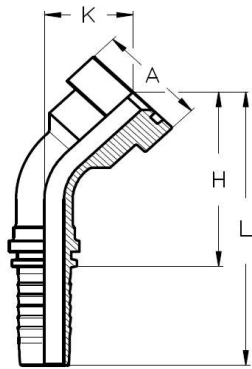

### Modellen:

Bestelnummer	slangmaat	Flens	H	L	A	max. werkdruk bar*
C12YP-12 ES	3/4	3/4	66	106,5	41,3	350
C16YP-16 ES	1	1	68	108,5	47,6	350

### Modellen:

Bestelnummer	slangmaat	Flens	H	L	K	A	max. werkdruk bar*
C12YP45-12 ES	3/4	3/4	71	112	34	41,3	350
C16YP45-16 ES	1	1	74	114	36	47,6	350