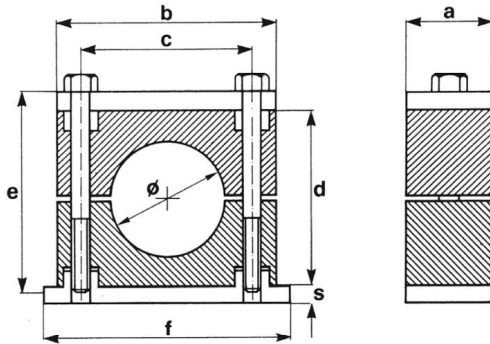

## Leidingklemmen (zwaar)

Leidingklem zware serie, enkele uitvoering  
blokjes vervaardigd uit Polypropyleen

Bestelnummer	Ø mm	a	b	c	d	f	s	e	beschikbare losse onderdelen
									set blokjes groen
122.00.20	20	30	70	45	48	85	8	M10X60	122.00.20P
122.00.25	25								122.00.25P
122.00.30	30	30	85	60	60	100	8	M10X70	122.00.30P
123.00.38	38					103			123.00.38P

Leidingklem zware serie, enkele uitvoering  
blokjes vervaardigd uit Aluminium

Bestelnummer	Ø mm	a	b	c	d	f	s	e
121.00.16 ALU	16	30	55	33	32	73	8	M10x45
122.00.20 ALU	20	30	70	45	48	85	8	M10x60
122.00.25 ALU	25							
122.00.30 ALU	30							