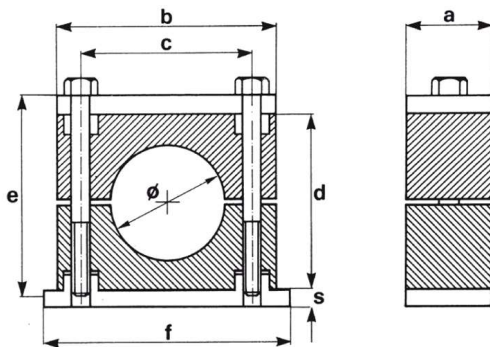

## Leidingklemmen (zwaar)

Leidingklem zware serie, enkele uitvoering  
blokjes vervaardigd uit Polypropyleen

Bestelnummer	Ø mm	a	b	c	d	f	s	e	beschikbare losse onderdelen
									set blokjes groen
122.00.20	20	30	70	45	48	85	8	M10X60	122.00.20P
122.00.25	25								122.00.25P
122.00.30	30	30	85	60	60	100	8	M10X70	122.00.30P
123.00.38	38					103			123.00.38P

Leidingklem zware serie, enkele uitvoering  
blokjes vervaardigd uit Aluminium

Bestelnummer	Ø mm	a	b	c	d	f	s	e
121.00.16 ALU	16	30	55	33	32	73	8	M10x45
122.00.20 ALU	20	30	70	45	48	85	8	M10x60
122.00.25 ALU	25							
122.00.30 ALU	30							