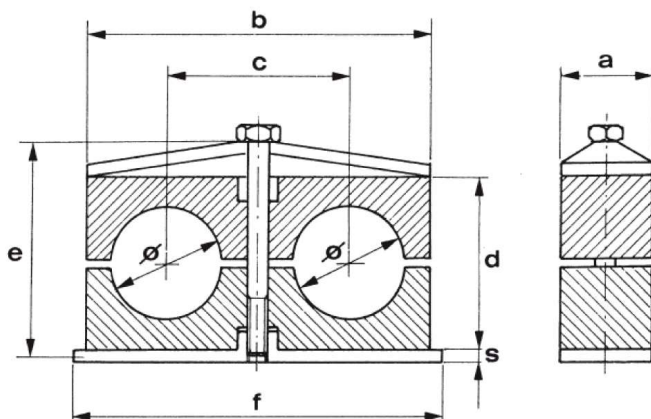

Leidingklemmen (dubbel)

Leidingklem standaard, dubbele uitvoering
blokjes vervaardigd uit Polypropyleen

Bestel- nummer	Ø mm	a	b	c	d	f	s	e	beschikbake losse onderdelen			
									set blokjes groen	bout	onderplaat lasbaar	bovenplaat verzinkt
141.06.06	6	30	37	20	25	37	3	M6x35	141.06.06P	141.00.00B	141.00.00LP	141.00.00UP
141.08.08	8								141.08.08P			
141.10.10	10								141.10.10P			
141.12.12	12								141.12.12P			
142.14.14	14	30	53	29	26	55	5	M8x35	142.14.14P	142.00.00B	142.00.00LP	142.00.00UP
142.15.15	15								142.15.15P			
142.16.16	16								142.16.16P			
142.18.18	18								142.18.18P			
143.20.20	20	30	67	36	37	70	5	M8x45	143.20.20P	143.00.00B	143.00.00LP	143.00.00UP
143.22.22	22								143.22.22P			
143.25.25	25								143.25.25P			
144.28.28	28	30	82	45	42	85	5	M8x50	144.28.28P	144.00.00B	144.00.00LP	144.00.00UP
144.30.30	30								144.30.30P			
145.35.35	32	30	106	56	54	110	5	M8x60	145.35.35P	145.00.00B	145.00.00LP	145.00.00UP
145.38.38	38								145.38.38P			
145.42.42	42								145.42.42P			