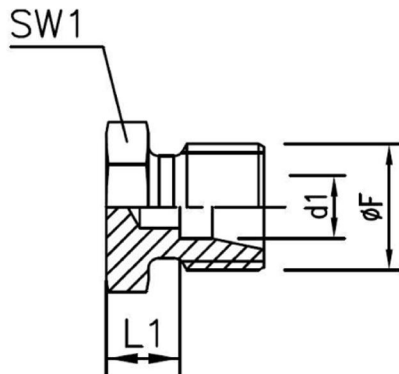

Plug Metrisch (DIN 2353) type PLUG

Modellen:

Bestelnummer	Ød1	werkdruk bar	ØF	L1	SW1
modellen serie L					
PLUG 06L	6L	315	M12x1,5	7	12
PLUG 08L	8L	315	M14x1,5	8	14
PLUG 10L	10L	315	M16x1,5	9	17
PLUG 12L	12L	315	M18x1,5	10	19
PLUG 15L	15L	315	M22x1,5	11	24
PLUG 18L	18L	315	M26x1,5	11,5	27
PLUG 22L	22L	160	M30x2	13,5	32