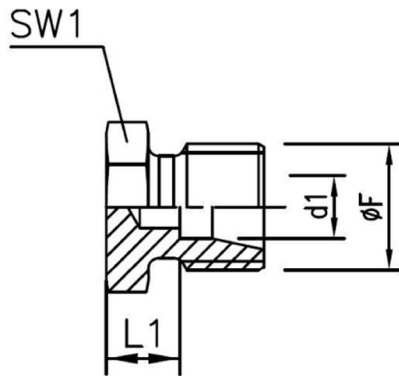

Plug Metrisch (DIN 2353) type PLUG

Modellen:

Bestelnummer	Ød1	werkdruk bar	ØF	L1	SW1
modellen serie L					
PLUG 06L	6L	315	M12x1,5	7	12
PLUG 08L	8L	315	M14x1,5	8	14
PLUG 10L	10L	315	M16x1,5	9	17
PLUG 12L	12L	315	M18x1,5	10	19
PLUG 15L	15L	315	M22x1,5	11	24
PLUG 18L	18L	315	M26x1,5	11,5	27
PLUG 22L	22L	160	M30x2	13,5	32