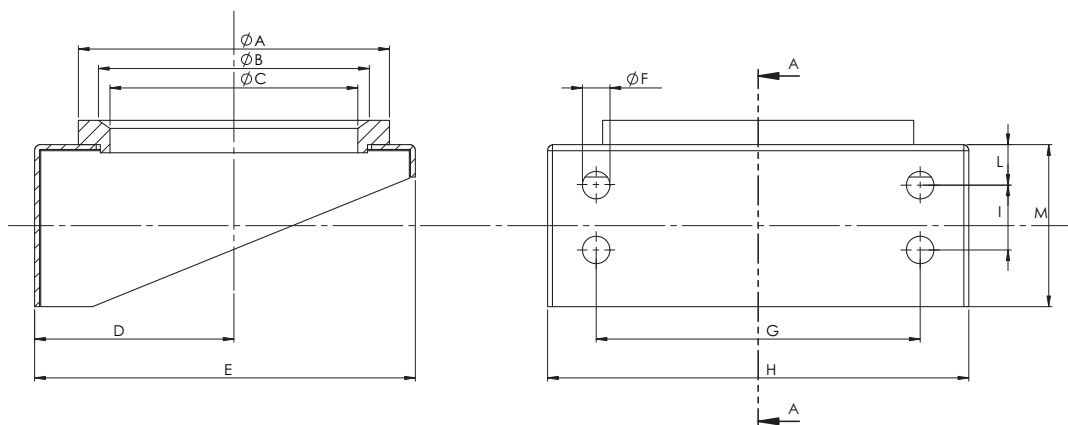

**SOLO PER ACCUMULATORI A SACCA  
ONLY FOR BLADDER ACCUMULATORS**

<b>Codice OMT Group OMT Group code</b>	<b>Descrizione Description</b>	<b>A</b>	<b>B</b>	<b>C</b>	<b>D</b>	<b>E</b>	<b>F</b>	<b>G</b>	<b>H</b>	<b>I</b>	<b>L</b>	<b>M</b>
<b>MENSOLA-C-89</b>	MENSOLA C DIAM.89	125	101	89	73	140	13	75	130	-	25	60
<b>MENSOLA-C-108</b>	MENSOLA C DIAM.108	150	120	108	92	175	17	160	210	-	25	80
<b>MENSOLA-C-159</b>	MENSOLA C DIAM.159	200	170	159	123	235	17	200	260	40	25	100