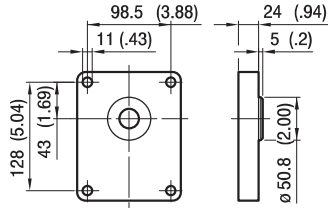

## ALBERI / SHAFTS

**A**

**T0**

Coppia Max  
Max Torque 280 Nm

**C0**

Coppia Max  
Max Torque 265 Nm

**A**

**C1**

Coppia Max  
Max Torque 295 Nm

**S1**

Coppia Max  
Max Torque 405 Nm