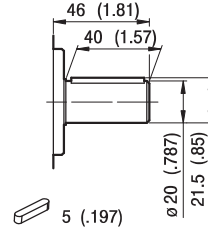

## ALBERI / SHAFTS

**A**

**T0**

Coppia Max  
Max Torque 280 Nm

**C0**

Coppia Max  
Max Torque 265 Nm

**A**

**C1**

Coppia Max  
Max Torque 295 Nm

**S1**

Coppia Max  
Max Torque 405 Nm