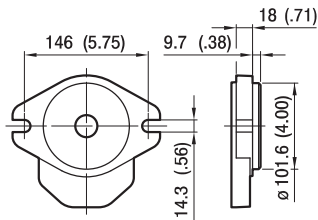

## ALBERI / SHAFTS

**A**

**T0**

Coppia Max  
Max Torque 280 Nm

**C0**

Coppia Max  
Max Torque 265 Nm

**A**

**C1**

Coppia Max  
Max Torque 295 Nm

**S1**

Coppia Max  
Max Torque 405 Nm