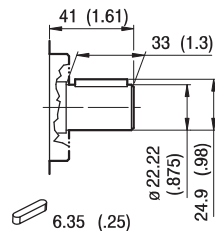

## ALBERI / SHAFTS

**A**

**T0**

Coppia Max  
Max Torque 280 Nm

**C0**

Coppia Max  
Max Torque 265 Nm

**A**

**C1**

Coppia Max  
Max Torque 295 Nm

**S1**

Coppia Max  
Max Torque 405 Nm