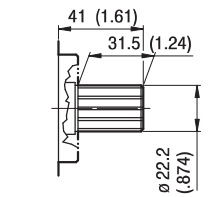

## ALBERI / SHAFTS

**A**

**T0**

Coppia Max  
Max Torque 280 Nm

**C0**

Coppia Max  
Max Torque 265 Nm

**A**

**C1**

Coppia Max  
Max Torque 295 Nm

**S1**

Coppia Max  
Max Torque 405 Nm