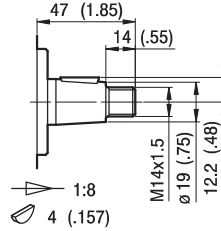

## ALBERI / SHAFTS

**A**

**T0**

Coppia Max  
Max Torque 280 Nm

**C0**

Coppia Max  
Max Torque 265 Nm

**A**

**C1**

Coppia Max  
Max Torque 295 Nm

**S1**

Coppia Max  
Max Torque 405 Nm