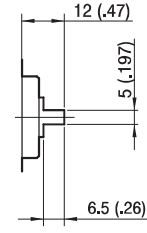

ALP1

FLANGE / FLANGES

ALBERI / SHAFTS

A

TO

Coppia Max
Max Torque 90 Nm

CO

Coppia Max
Max Torque 25 Nm

GO

Coppia Max
Max Torque 35 Nm

A

C1

Coppia Max
Max Torque 55 Nm

S1

Coppia Max
Max Torque 55 Nm