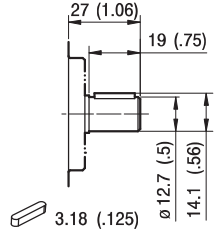

ALP1

FLANGE / FLANGES

ALBERI / SHAFTS

A

TO

Coppia Max
Max Torque 90 Nm

CO

Coppia Max
Max Torque 25 Nm

GO

Coppia Max
Max Torque 35 Nm

A

C1

Coppia Max
Max Torque 55 Nm

S1

Coppia Max
Max Torque 55 Nm