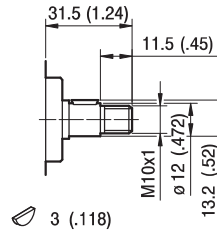

ALP1

FLANGE / FLANGES

ALBERI / SHAFTS

A

TO

Coppia Max
Max Torque 90 Nm

CO

Coppia Max
Max Torque 25 Nm

GO

Coppia Max
Max Torque 35 Nm

A

C1

Coppia Max
Max Torque 55 Nm

S1

Coppia Max
Max Torque 55 Nm