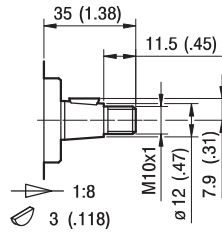

ALP1

FLANGE / FLANGES

ALBERI / SHAFTS

A

TO

Coppia Max
Max Torque 90 Nm

CO

Coppia Max
Max Torque 25 Nm

GO

Coppia Max
Max Torque 35 Nm

A

C1

Coppia Max
Max Torque 55 Nm

S1

Coppia Max
Max Torque 55 Nm