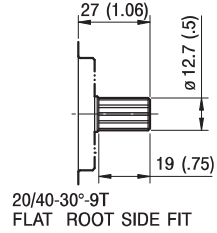

ALP1

FLANGE / FLANGES

ALBERI / SHAFTS

A

TO

Coppia Max
Max Torque 90 Nm

CO

Coppia Max
Max Torque 25 Nm

GO

Coppia Max
Max Torque 35 Nm

A

C1

Coppia Max
Max Torque 55 Nm

S1

Coppia Max
Max Torque 55 Nm