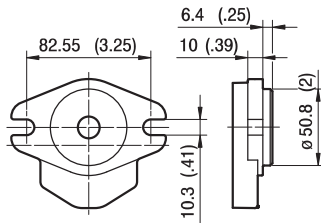

ALP1

FLANGE / FLANGES

ALBERI / SHAFTS

A

TO

Coppia Max
Max Torque 90 Nm

CO

Coppia Max
Max Torque 25 Nm

GO

Coppia Max
Max Torque 35 Nm

A

C1

Coppia Max
Max Torque 55 Nm

S1

Coppia Max
Max Torque 55 Nm