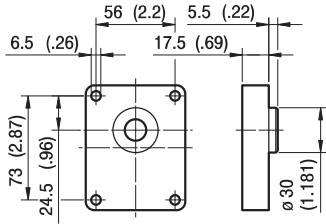

ALP1

FLANGE / FLANGES

ALBERI / SHAFTS

A

TO

Coppia Max
Max Torque 90 Nm

CO

Coppia Max
Max Torque 25 Nm

GO

Coppia Max
Max Torque 35 Nm

A

C1

Coppia Max
Max Torque 55 Nm

S1

Coppia Max
Max Torque 55 Nm