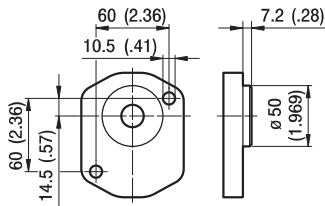

GHP2

FLANGE / FLANGES

ALBERI / SHAFTS

BK1

T1

S3

Coppia Max
Max Torque 130 Nm

DIN 5482
B17x14

Coppia Max
Max Torque 130 Nm

BK2

T2

S4

Coppia Max
Max Torque 130 Nm

DIN 5482
B17x14

Coppia Max
Max Torque 130 Nm

BK4

T2

S4

Coppia Max
Max Torque 130 Nm

DIN 5482
B17x14

Coppia Max
Max Torque 130 Nm

BK7

G0

Coppia Max
Max Torque 105 Nm