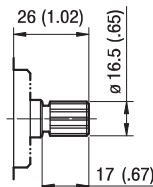

GHP2

FLANGE / FLANGES

ALBERI / SHAFTS

BK1

T1

S3

Coppia Max
Max Torque 130 Nm

DIN 5482
B17x14

Coppia Max
Max Torque 130 Nm

BK2

T2

S4

Coppia Max
Max Torque 130 Nm

DIN 5482
B17x14

Coppia Max
Max Torque 130 Nm

BK4

T2

S4

Coppia Max
Max Torque 130 Nm

DIN 5482
B17x14

Coppia Max
Max Torque 130 Nm

BK7

G0

Coppia Max
Max Torque 105 Nm