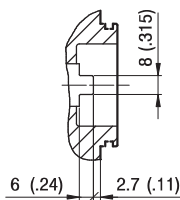

GHP2

FLANGE / FLANGES

ALBERI / SHAFTS

BK1

T1

S3

Coppia Max
Max Torque 130 Nm

DIN 5482
B17x14

Coppia Max
Max Torque 130 Nm

BK2

T2

S4

Coppia Max
Max Torque 130 Nm

DIN 5482
B17x14

Coppia Max
Max Torque 130 Nm

BK4

T2

S4

Coppia Max
Max Torque 130 Nm

DIN 5482
B17x14

Coppia Max
Max Torque 130 Nm

BK7

G0

Coppia Max
Max Torque 105 Nm