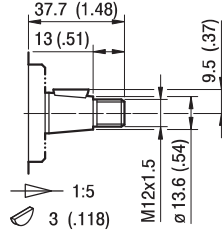

GHP2

FLANGE / FLANGES

ALBERI / SHAFTS

BK1

T1

S3

Coppia Max
Max Torque 130 Nm

DIN 5482
B17x14

Coppia Max
Max Torque 130 Nm

BK2

T2

S4

Coppia Max
Max Torque 130 Nm

DIN 5482
B17x14

Coppia Max
Max Torque 130 Nm

BK4

T2

S4

Coppia Max
Max Torque 130 Nm

DIN 5482
B17x14

Coppia Max
Max Torque 130 Nm

BK7

G0

Coppia Max
Max Torque 105 Nm