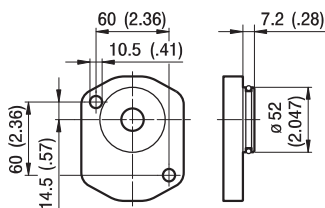

GHP2

FLANGE / FLANGES

ALBERI / SHAFTS

BK1

T1

S3

Coppia Max
Max Torque 130 Nm

DIN 5482
B17x14

Coppia Max
Max Torque 130 Nm

BK2

T2

S4

Coppia Max
Max Torque 130 Nm

DIN 5482
B17x14

Coppia Max
Max Torque 130 Nm

BK4

T2

S4

Coppia Max
Max Torque 130 Nm

DIN 5482
B17x14

Coppia Max
Max Torque 130 Nm

BK7

G0

Coppia Max
Max Torque 105 Nm