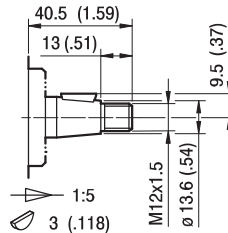

GHP2

FLANGE / FLANGES

ALBERI / SHAFTS

BK1

T1

S3

Coppia Max
Max Torque 130 Nm

DIN 5482
B17x14

Coppia Max
Max Torque 130 Nm

BK2

T2

S4

Coppia Max
Max Torque 130 Nm

DIN 5482
B17x14

Coppia Max
Max Torque 130 Nm

BK4

T2

S4

Coppia Max
Max Torque 130 Nm

DIN 5482
B17x14

Coppia Max
Max Torque 130 Nm

BK7

G0

Coppia Max
Max Torque 105 Nm