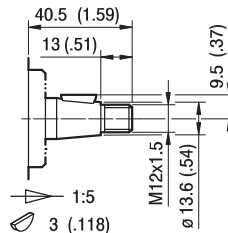

GHP2

FLANGE / FLANGES

ALBERI / SHAFTS

BK1

T1

S3

Coppia Max
Max Torque 130 Nm

DIN 5482
B17x14

Coppia Max
Max Torque 130 Nm

BK2

T2

S4

Coppia Max
Max Torque 130 Nm

DIN 5482
B17x14

Coppia Max
Max Torque 130 Nm

BK4

T2

S4

Coppia Max
Max Torque 130 Nm

DIN 5482
B17x14

Coppia Max
Max Torque 130 Nm

BK7

G0

Coppia Max
Max Torque 105 Nm