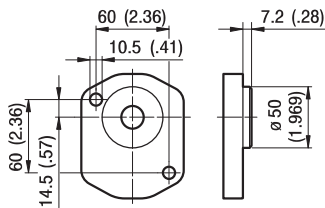

GHP2

FLANGE / FLANGES

ALBERI / SHAFTS

BK1

T1

S3

Coppia Max
Max Torque 130 Nm

DIN 5482
B17x14

Coppia Max
Max Torque 130 Nm

BK2

T2

S4

Coppia Max
Max Torque 130 Nm

DIN 5482
B17x14

Coppia Max
Max Torque 130 Nm

BK4

T2

S4

Coppia Max
Max Torque 130 Nm

DIN 5482
B17x14

Coppia Max
Max Torque 130 Nm

BK7

G0

Coppia Max
Max Torque 105 Nm