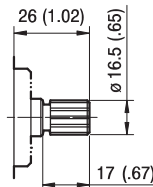

GHP2

FLANGE / FLANGES

ALBERI / SHAFTS

BK1

T1

S3

Coppia Max
Max Torque 130 Nm

DIN 5482
B17x14

Coppia Max
Max Torque 130 Nm

BK2

T2

S4

Coppia Max
Max Torque 130 Nm

DIN 5482
B17x14

Coppia Max
Max Torque 130 Nm

BK4

T2

S4

Coppia Max
Max Torque 130 Nm

DIN 5482
B17x14

Coppia Max
Max Torque 130 Nm

BK7

G0

Coppia Max
Max Torque 105 Nm