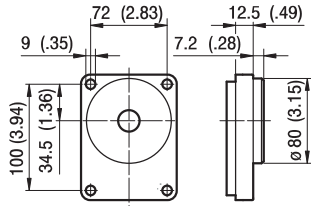

GHP2

FLANGE / FLANGES

ALBERI / SHAFTS

BK1

T1

S3

Coppia Max
Max Torque 130 Nm

DIN 5482
B17x14

Coppia Max
Max Torque 130 Nm

BK2

T2

S4

Coppia Max
Max Torque 130 Nm

DIN 5482
B17x14

Coppia Max
Max Torque 130 Nm

BK4

T2

S4

Coppia Max
Max Torque 130 Nm

DIN 5482
B17x14

Coppia Max
Max Torque 130 Nm

BK7

G0

Coppia Max
Max Torque 105 Nm