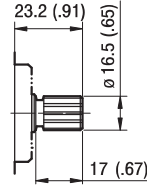

GHP2

FLANGE / FLANGES

ALBERI / SHAFTS

BK1

T1

S3

Coppia Max
Max Torque 130 Nm

DIN 5482
B17x14

Coppia Max
Max Torque 130 Nm

BK2

T2

S4

Coppia Max
Max Torque 130 Nm

DIN 5482
B17x14

Coppia Max
Max Torque 130 Nm

BK4

T2

S4

Coppia Max
Max Torque 130 Nm

DIN 5482
B17x14

Coppia Max
Max Torque 130 Nm

BK7

G0

Coppia Max
Max Torque 105 Nm